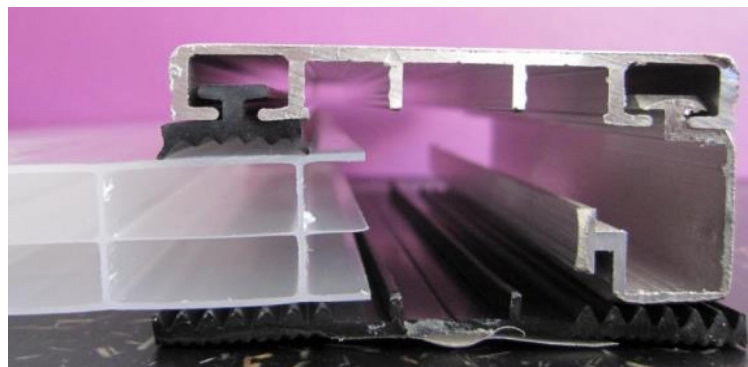

# Alu-Verlegeprofile

für Kunststoffe und Glas

Farbe	Lagersortiment Länge in mm	Listenpreis €/m
-------	-------------------------------	--------------------

	<b>Alu- Klemmdeckel</b> <b>Breite: 50 mm</b>	
---	---	--