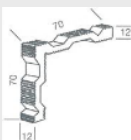

schwarz			
passend für			
6 mm	25	•	
8 mm	25	•	

Farbe	Lagersortiment	Listenpreis €/St.

Alu-Eckwinkel, starr
12 x 12 mm