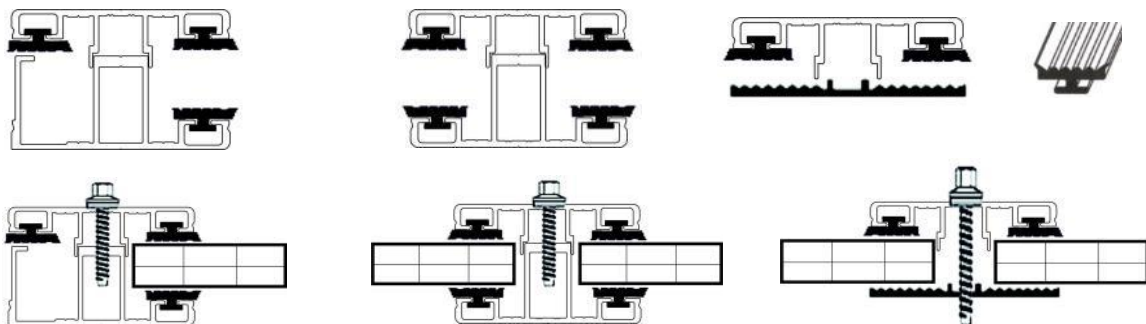

Alu-Verlegeprofile

für Kunststoffe und Glas

Farbe	Lagersortiment Länge in mm	Listenpreis €/m

	Alu- Oberprofil Breite: 60 mm

	4000	5000	6000	7000
pressblank	•	•	•	•

	Alu- Mittelprofil Breite: 60 mm

	4000	5000	6000	7000
pressblank	•	•	•	•

	Alu- Randprofil Breite: 60 mm

	4000	5000	6000	7000
pressblank	•	•	•	•

- Aus Lagervorrat lieferbar
- o Lieferzeit auf Anfrage

Anwendungsbeispiele