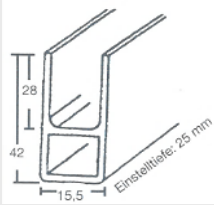

## Alu-Sonderprofile

passend für 16 mm Platten

Farbe	Länge in mm	Lagersortiment	Listenpreis €/m
-------	----------------	----------------	--------------------

**Alu-H-Profil**  
U-Profil für Verbindungen

pressblank	6010	•	
------------	------	---	--

**Alu-F-Profil**  
U-Profil mit seitlicher Befestigungslasche

pressblank	6010	•	
------------	------	---	--

**Alu-h-Profil**  
U-Profil mit seitlicher Befestigungslasche

pressblank	6010	•	
------------	------	---	--

**Alu-Eck-Profil**  
U-Profil für Eckverbindungen

pressblank	6010	•	
------------	------	---	--

- Aus Lagervorrat lieferbar

## Alu-Einfassprofil und Zubehör

Farbe	Länge in mm	Lagersortiment	Listenpreis €/m
-------	----------------	----------------	--------------------

**Einfassleiste**  
**Material: Aluminium**

<b>pressblank</b>	6000	•	
-------------------	------	---	--